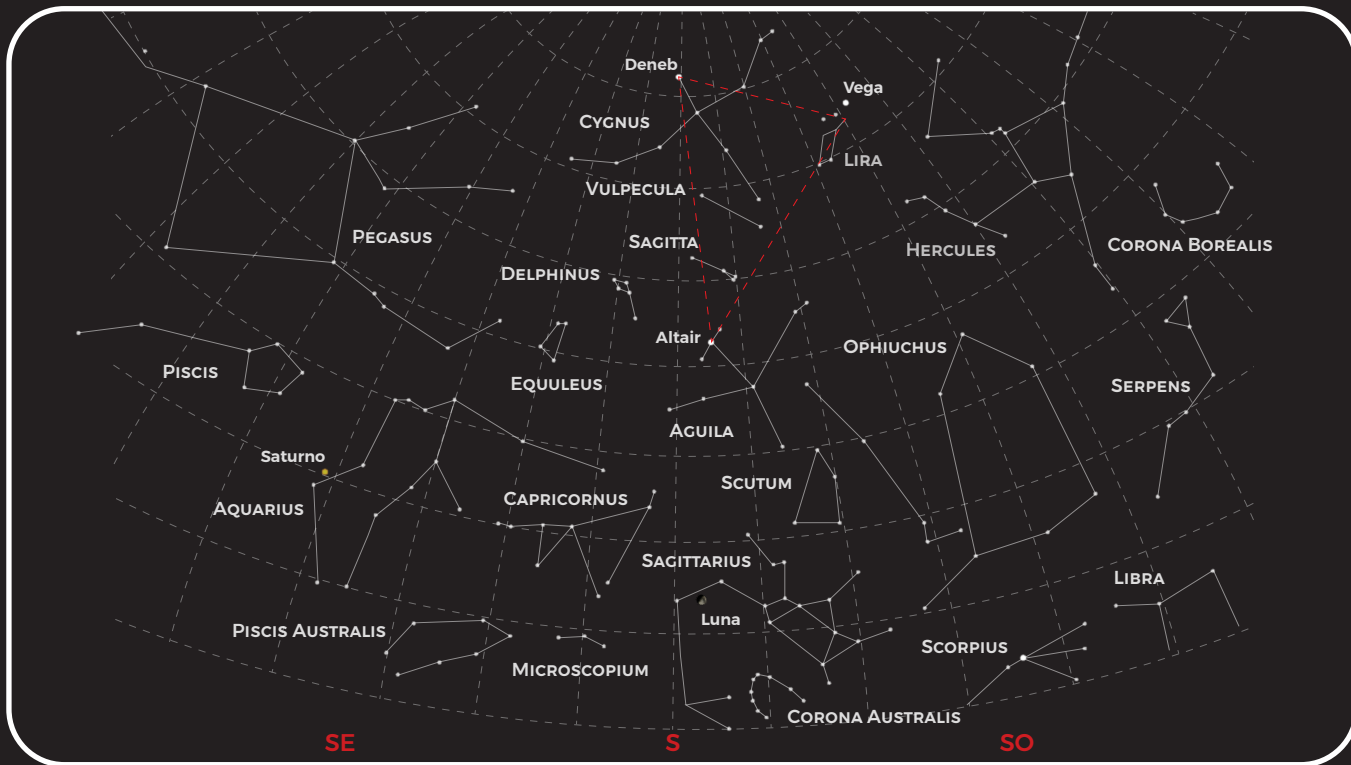

# JORNADA DE OBSERVACIÓN CON TELESCOPIOS

ORGANIZA EL PLANETARIO DE MADRID EN COLABORACIÓN CON LA AGRUPACIÓN ASTRONÓMICA DE MADRID

EL CIELO MIRANDO AL SUR A LAS 22:30

Hacia el **sur**, alta en el cielo, destaca la estrella **Altair**, de la constelación del **Águila**. La **Luna** se encuentra entre las estrellas de la constelación de **Sagitario**.

EL CIELO MIRANDO AL NORTE A LAS 22:30

Usamos las 7 estrellas más brillantes de **Ursa Major (El Carro)** para encontrar en **Ursa Minor** la estrella **Polar (Polaris)**, que indica el **norte** geográfico.

Atravesando el *Triángulo del Verano* se divide desde lugares limpios y oscuros la franja de la Vía Láctea, imposible de observar desde lugares contaminados lumínicamente.

### Observación telescópica de Saturno

SATURNO | A las 22:30

<b>Periodo orbital</b>	29,4 años
<b>Rotación</b>	10 horas 40 minutos
<b>Diámetro</b>	120.536 km,
<b>Distancia</b>	1.295 millones de km.
<b>Lunas</b>	146 (diciembre 2023)
<b>Constelación</b>	Acuario (Aqr)