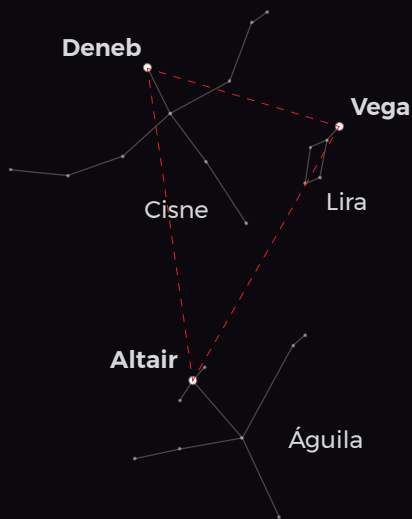

EL CIELO MIRANDO AL NORTE A LAS 22:30

Usamos las 7 estrellas más brillantes de **Ursa Major (El Carro)** para encontrar en **Ursa Minor** la estrella **Polar (Polaris)**, que indica el **norte** geográfico.

Síguenos en...

@PlanetarioMad

Planetario de Madrid

Planetario de Madrid oficial

planetariomadrid

PLANETARIO DE MADRID

AIRBUS

TRIÁNGULO DEL VERANO | A las 22:30

### Triángulo del Verano

Las estrellas **Deneb, Altair y Vega**, de las constelaciones del *Cisne*, el *Águila* y la *Lira*, dibujan un triángulo fácilmente reconocible en el firmamento, el afamado **Triángulo del Verano**. El cielo está lleno de este tipo de figuras, que reciben el nombre de asterismos.

Atravesando el *Triángulo del Verano* se divide desde lugares limpios y oscuros la franja de la Vía Láctea, imposible de observar desde lugares contaminados lumínicamente.