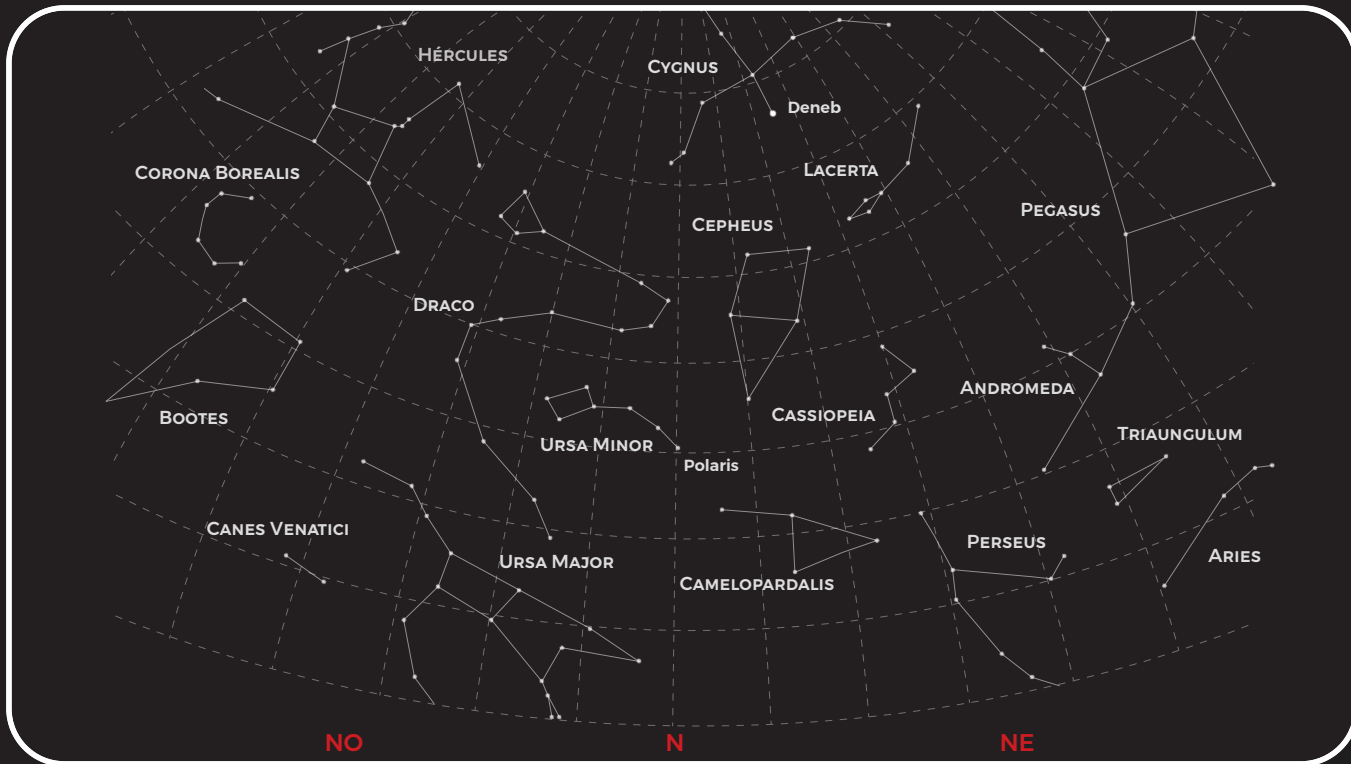

# JORNADA DE OBSERVACIÓN CON TELESCOPIOS

ORGANIZA EL PLANETARIO DE MADRID EN COLABORACIÓN CON LA AGRUPACIÓN ASTRONÓMICA DE MADRID

EL CIELO MIRANDO AL SUR A LAS 22:30

Hacia el **sur**, alta en el cielo, destaca la estrella **Altair**, de la constelación del **Águila**. La **Luna** se encuentra entre las estrellas de la constelación de **Sagitario**.

EL CIELO MIRANDO AL NORTE A LAS 22:30

Usamos las 7 estrellas más brillantes de **Ursa Major (El Carro)** para encontrar en **Ursa Minor** la estrella **Polar (Polaris)**, que indica el **norte** geográfico.

Atravesando el *Triángulo del Verano* se divide desde lugares limpios y oscuros la franja de la Vía Láctea, imposible de observar desde lugares contaminados lumínicamente.

### Observación telescópica de Saturno

SATURNO | A las 22:30

<b>Periodo orbital</b>	29,4 años
<b>Rotación</b>	10 horas 40 minutos
<b>Diámetro</b>	120.536 km,
<b>Distancia</b>	1.295 millones de km.
<b>Lunas</b>	146 (diciembre 2023)
<b>Constelación</b>	Acuario (Aqr)