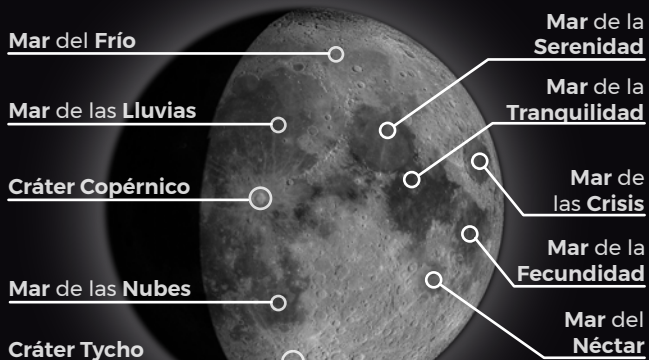

EL CIELO MIRANDO AL NORTE A LAS 22:30

Usamos las 7 estrellas más brillantes de **Ursa Major (El Carro)** para encontrar en **Ursa Minor** la estrella **Polar (Polaris)**, que indica el **norte** geográfico.

### Triángulo del Verano

Las estrellas **Deneb, Altair y Vega**, de las constelaciones del *Cisne*, el *Águila* y la *Lira*, dibujan un triángulo fácilmente reconocible en el firmamento, el afamado **Triángulo del Verano**. El cielo está lleno de este tipo de figuras, que reciben el nombre de asterismos.

Atravesando el *Triángulo del Verano* se divide desde lugares limpios y oscuros la franja de la Vía Láctea, imposible de observar desde lugares contaminados lumínicamente.

### Observación telescópica de Saturno

SATURNO | A las 22:30

<b>Periodo orbital</b>	29,4 años
<b>Rotación</b>	10 horas 40 minutos
<b>Diámetro</b>	120.536 km,
<b>Distancia</b>	1.295 millones de km.
<b>Lunas</b>	146 (diciembre 2023)
<b>Constelación</b>	Acuario (Aqr)